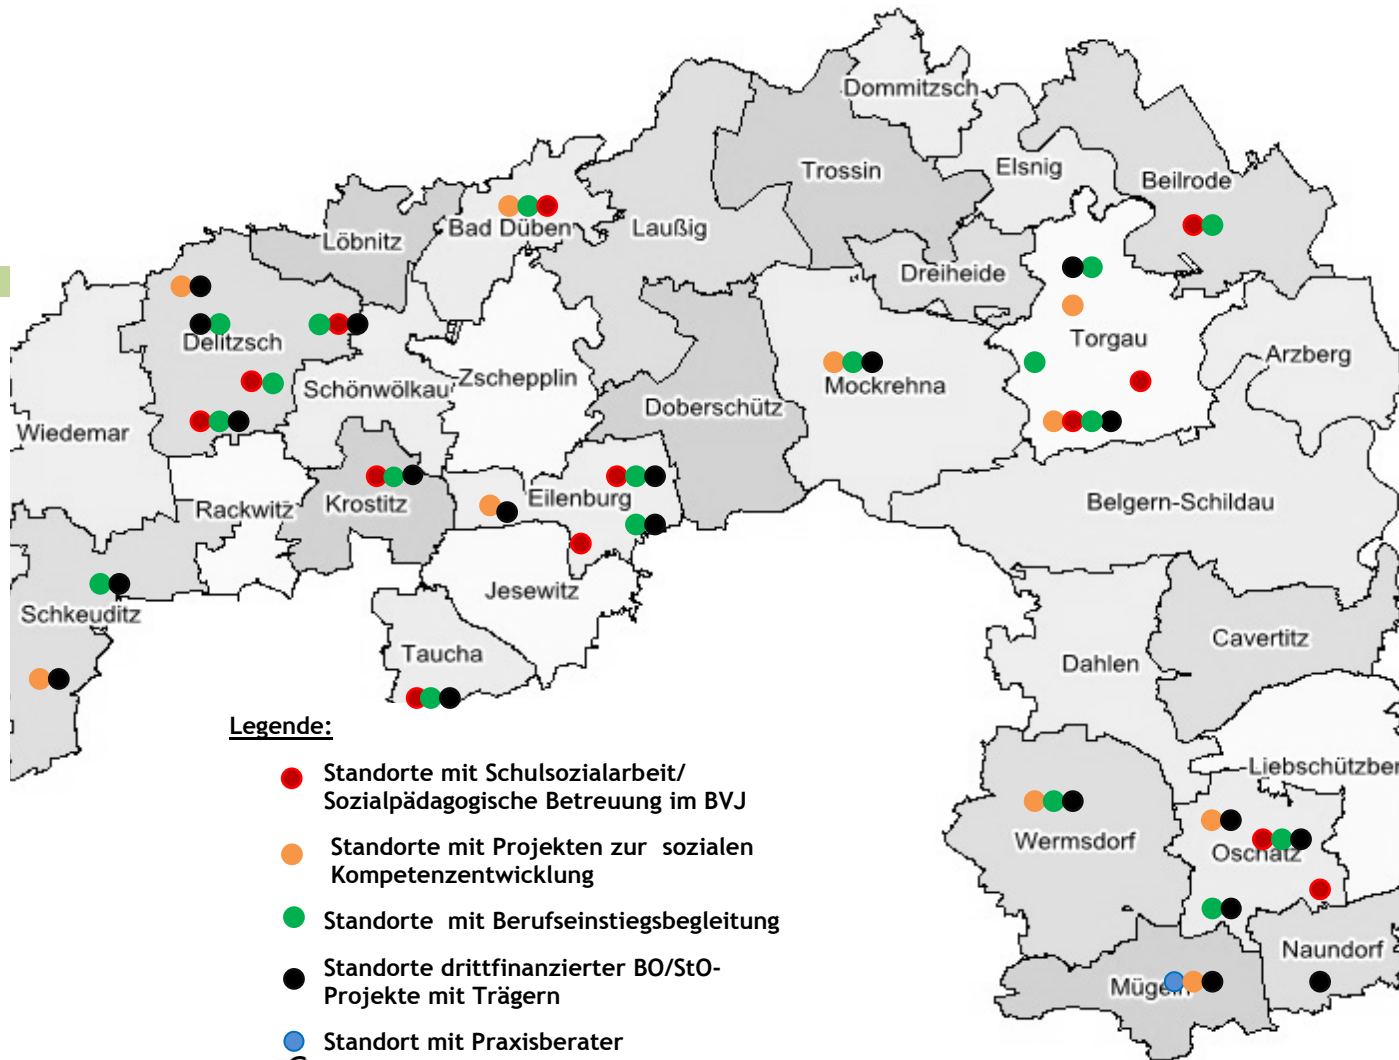

Verteilung von Schulsozialarbeit, Kompetenzentwicklung, Berufseinstiegsbegleitung, Berufswahlpass, Berufs- und Studienorientierung und Praxisberatern im Landkreis Nordsachsen

GYMNASIEN

Christian-Gottfried-Ehrenberg-Gymnasium Delitzsch* ●●●

Martin-Rinckart-Gymnasium Eilenburg ●●

Thomas-Mann-Gymnasium Oschatz* ●●

Gymnasium Schkeuditz* ●●

Geschwister-Scholl-Gymnasium Taucha

Johann-Walter-Gymnasium Torgau ●

OBERSCHULEN

Oberschule Bad Dübener ●●●

Oberschule Beilrode ●●●

Artur-Becker-Oberschule Delitzsch* ●●●

Oberschule-Delitzsch-Nord ●●●

Friedrich-Tschanter-Oberschule Eilenburg ●●●

Oberschule Krostitz ●●●

Oberschule Mockrehna ●●●

Oberschule Mügeln ●●●

Evangelische Werkschule Naundorf* ●●

Robert-Härtwig-Oberschule Oschatz* ●●●

Lessing-Oberschule Schkeuditz* ●●●

Oberschule Taucha ●●●

Oberschule-Nordwest Torgau ●●

Katharina-von-Bora-Oberschule Torgau ●●●

Freie Oberschule Torgau*

Oberschule Wermisdorf ●●● (● ab Januar 2016 vorgesehen)

Legende:

- Standorte mit Schulsozialarbeit/ Sozialpädagogische Betreuung im BVJ
- Standorte mit Projekten zur sozialen Kompetenzentwicklung
- Standorte mit Berufseinstiegsbegleitung
- Standorte drittfinanzierter BO/StO-Projekte mit Trägern
- Standort mit Praxisberater
- Standorte mit Berufswahlpass

* Kenntnisstand ohne direkte Zuarbeit der Schule

BERUFLICHE SCHULZENTREN

Berufliches Schulzentrum Delitzsch ●●

Berufliches Schulzentrum Rote Jahne Eilenburg ●

Berufliches Schulzentrum Oschatz ●

Berufliches Schulzentrum Schkeuditz*

Berufliches Schulzentrum Torgau ●

FÖRDERSCHULEN

Schule zur Lernförderung Delitzsch ●●

Fröbelschule Rödgen

Schule zur Lernförderung Eilenburg ●●

Karl-Neumann-Schule Eilenburg*

Schule zur Lernförderung Oschatz ●●

Schule für geistig Behinderte Oschatz*

Förderschulzentrum Torgau* ●●

Caritas Schule für Erziehungshilfe Eilenburg*