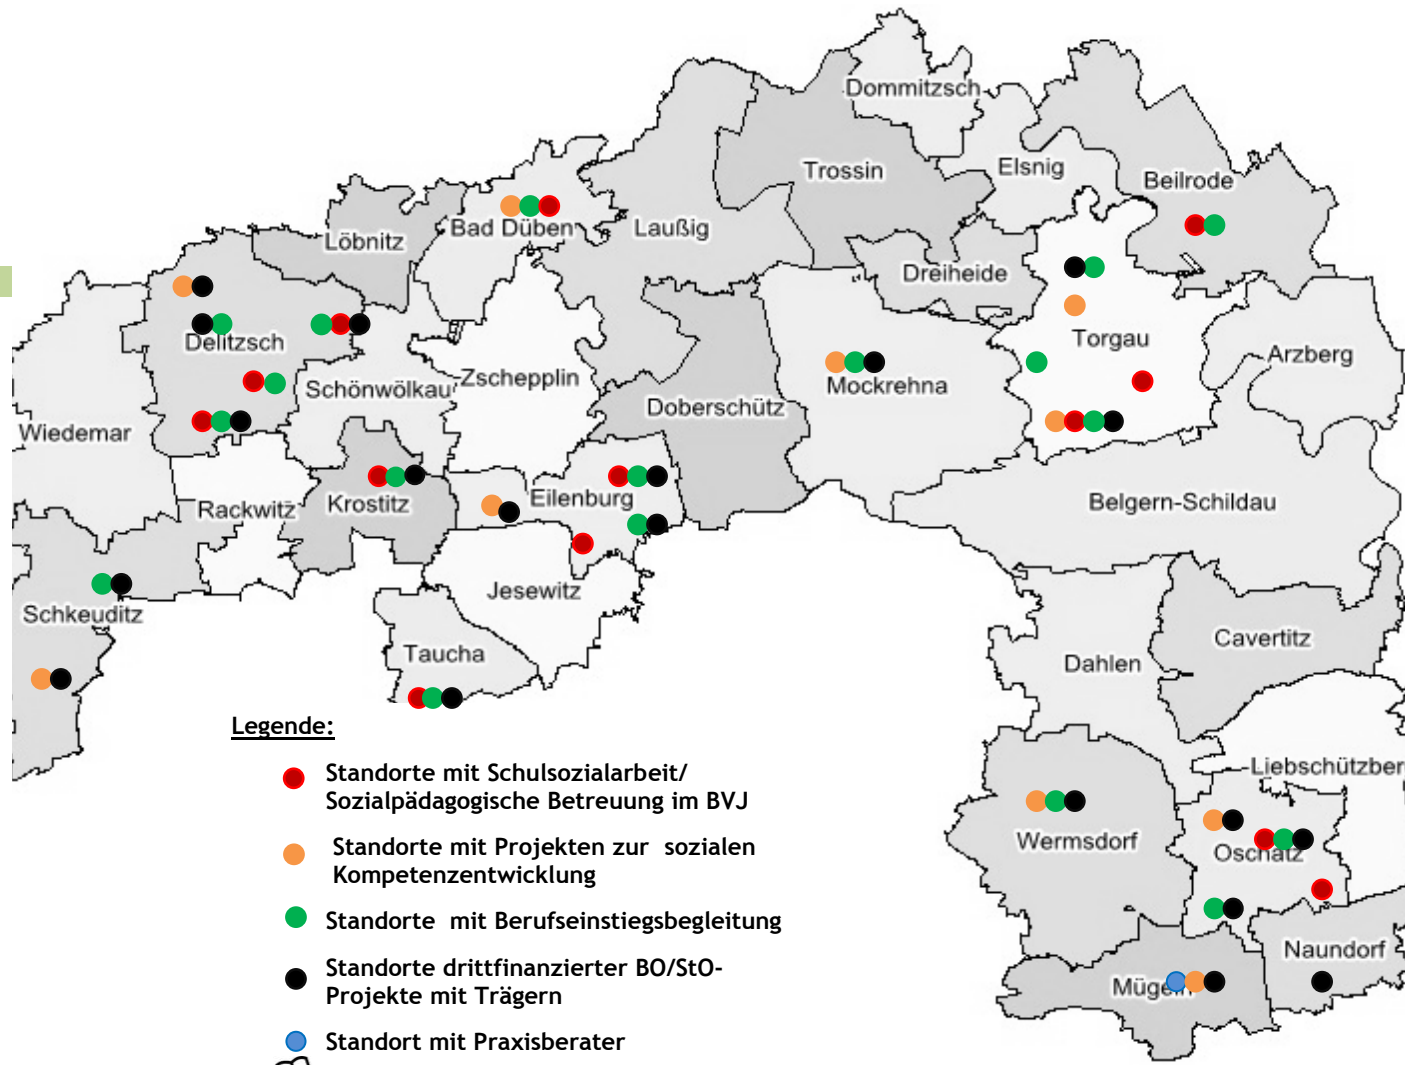

Verteilung von Schulsozialarbeit, Kompetenzentwicklung, Berufseinstiegsbegleitung, Berufswahlpass, Berufs- und Studienorientierung und Praxisberatern im Landkreis Nordsachsen

GYMNASIEN

Christian-Gottfried-Ehrenberg-Gymnasium Delitzsch* ●●●

Martin-Rinckart-Gymnasium Eilenburg ●●

Thomas-Mann-Gymnasium Oschatz* ●●

Gymnasium Schkeuditz* ●●

Geschwister-Scholl-Gymnasium Taucha

Johann-Walter-Gymnasium Torgau ●

OBERSCHULEN

Oberschule Bad Dübener ●●●

Oberschule Beilrode ●●●

Artur-Becker-Oberschule Delitzsch* ●●●

Oberschule-Delitzsch-Nord ●●●

Friedrich-Tschanter-Oberschule Eilenburg ●●●

Oberschule Krostitz ●●●

Oberschule Mockrehna ●●●

Oberschule Mügeln ●●●

Evangelische Werkschule Naundorf* ●●

Robert-Härtwig-Oberschule Oschatz* ●●●

Lessing-Oberschule Schkeuditz* ●●●

Oberschule Taucha ●●●

Oberschule-Nordwest Torgau ●●

Katharina-von-Bora-Oberschule Torgau ●●●

Freie Oberschule Torgau*

Oberschule Wermisdorf ●●● (● ab Januar 2016 vorgesehen)

Legende:

- Standorte mit Schulsozialarbeit/ Sozialpädagogische Betreuung im BVJ
- Standorte mit Projekten zur sozialen Kompetenzentwicklung
- Standorte mit Berufseinstiegsbegleitung
- Standorte drittfinanzierter BO/StO-Projekte mit Trägern
- Standort mit Praxisberater
- Standorte mit Berufswahlpass

* Kenntnisstand ohne direkte Zuarbeit der Schule

BERUFLICHE SCHULZENTREN

Berufliches Schulzentrum Delitzsch ●●

Berufliches Schulzentrum Rote Jahne Eilenburg ●

Berufliches Schulzentrum Oschatz ●

Berufliches Schulzentrum Schkeuditz*

Berufliches Schulzentrum Torgau ●

FÖRDERSCHULEN

Schule zur Lernförderung Delitzsch ●●

Fröbelschule Rödgen

Schule zur Lernförderung Eilenburg ●●

Karl-Neumann-Schule Eilenburg*

Schule zur Lernförderung Oschatz ●●

Schule für geistig Behinderte Oschatz*

Förderschulzentrum Torgau* ●●

Caritas Schule für Erziehungshilfe Eilenburg*