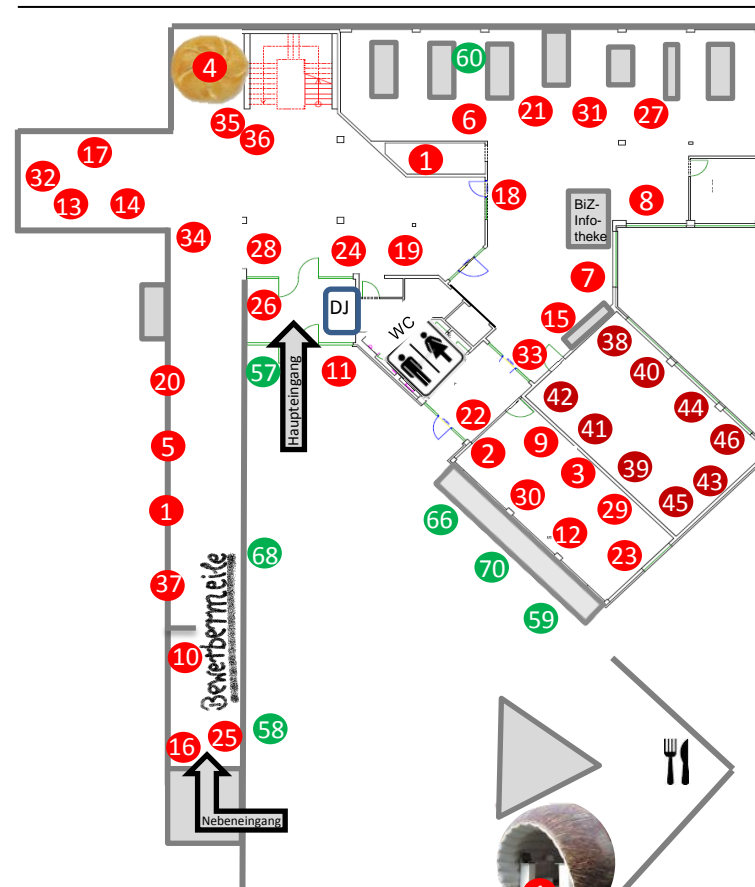

Ausstellerübersicht

1. 1 Agentur für Arbeit Oschatz
2. 2 Abwasserverband "Untere Döllnitz"
3. 3 Agrargenossenschaft Naundorf
4. 4 Bäckermeister Torgau/Oschatz
5. 5 Barmer GEK, Oschatz
6. 6 Bereitschaftspolizei Sachsen
7. 7 BSZ: Döbeln, Grimma, Oschatz, Torgau, Wurzen
8. 8 BuS Elektronik GmbH & Co. KG, Riesa
9. 9 Cavertitzer Elektromontagen GmbH
10. 10 Der Struwpeter, Oschatz
11. 11 DHL – Hub Leipzig GmbH
12. 12 Döllnitztal Agrar e.G. Liptitz
13. 13 EMDE Industrie-Technik GmbH, Wurzen
14. 14 Filzfabrik Wurzen GmbH
15. 15 Finanzamt Oschatz
16. 16 Fotografin: Maika Uhlemann
17. 17 Gräfendorfer Geflügel GmbH
18. 18 Goodyear Dunlop Tires GmbH, Riesa
19. 19 Hotel & Gasthaus „Zum Schwan“, Oschatz
20. 20 IKK classic, Oschatz
21. 21 Kälte-Klima-Sachsen GmbH, Wermisdorf
22. 22 Landratsamt Nordsachsen
23. 23 LRA: Amt für Wirtschaftsförderung & Landwirtschaft
24. 24 Marktkauf Oschatz
25. 25 Michi's Mirror GmbH, Oschatz
26. 26 Musikhaus Korn, Oschatz
27. 27 Neuman & Esser GmbH & Co.KG, Wurzen
28. 28 OBI GmbH & Co. KG, Oschatz
29. 29 Obstland Dürreweitzschen AG
30. 30 OEWA GmbH, Döbeln
31. 31 Pierburg Pump Technology GmbH, Hartha
32. 32 Pietsch Haustechnik GmbH, Ostrau
33. 33 Stadtverwaltung Oschatz
34. 34 SwissLife Select, Torgau/Oschatz
35. 35 HWK zu Leipzig
36. 36 IHK zu Leipzig
37. 37 Wellness Lounge am Collm

51	49	54	48	47
Zelt				
52	50	53	56	55
64	65	63	71	
67	62	61	69	

1. ### Stärken-Quiz

   - Berufe im Bürobereich
   - Handwerkliche Berufe
   - Kreative Berufe
   - Kontaktfreudige Berufe
   - „Grüne“ Berufe
   - Technische Berufe
   - Dienstleistungsberufe

1. 38 AWO Sozialstation & Pflege, Dahlen
  2. 39 Bundesamt für Familie: Altenpflege
  3. 40 Collm Klinik Oschatz GmbH
  4. 41 Fachkrankenhaus BETHANIEN
  5. 42 Fachkrankenhaus Hubertusburg
  6. 43 Heimerer Schulen: Döbeln, Oschatz, Torgau
  7. 44 Klinikum Döbeln
  8. 45 Privates Bildungszentrum, Oschatz
  9. 46 Pflegedienst Grit Hanisch, Oschatz
2. **Zelt:**
1. 47 Amitech Germany GmbH, Mochau
  2. 48 Anona Nahrungsmittel GmbH, Colditz
  3. 49 Betonwerk Oschatz GmbH
  4. 50 Elektro GmbH, Grimma
  5. 51 Esterer Gießerei Werk Wurzen GmbH
  6. 52 Falz & Kannenberg GmbH & Co. KG, Brandis
  7. 53 Hoffmann Fördertechnik GmbH, Wurzen
  8. 54 KET Kirpal Energietechnik, Wermisdorf
  9. 55 Lacufa GmbH, Nerchau
  10. 56 Wurzener Nahrungsmittel GmbH
4. **Außenplatzierung:**
1. 57 AOK PLUS, Eilenburg
  2. 58 Autohaus Graupner GmbH, Brandis
  3. 59 Braun GmbH, Terpitz
  4. 60 Bundeswehr
  5. 61 DRK Kreisverband TG/OZ e.V.
  6. 62 FAUN Viatic GmbH, Grimma
  7. 63 Gruma Automobile GmbH, Oschatz
  8. 64 Kanal-Türpe Döben GmbH & Co.KG, Grimma
  9. 65 Lube & Krings GmbH, Oschatz
  10. 66 MWL Apparatebau GmbH, Grimma
  11. 67 Pfennig Bau GmbH, Oschatz
  12. 68 Sparkasse Leipzig
  13. 69 Straßenmeisterei, Oschatz
  14. 70 Thiele Glaswerk GmbH, Wermisdorf
  15. 71 Tischlerei und Zimmerei Schmannewitz
  16. 72 Waldheimer Speditionsgesellschaft