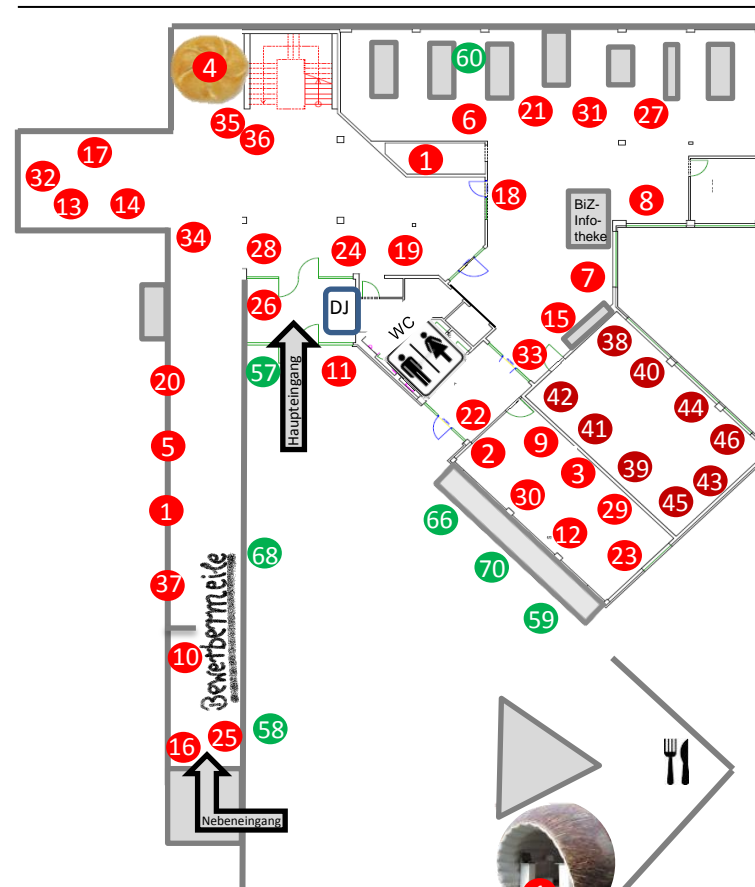

Ausstellerübersicht

- 1 Agentur für Arbeit Oschatz
- 2 Abwasserverband "Untere Döllnitz"
- 3 Agrargenossenschaft Naundorf
- 4 Bäckermeister Torgau/Oschatz
- 5 Barmer GEK, Oschatz
- 6 Bereitschaftspolizei Sachsen
- 7 BSZ: Döbeln, Grimma, Oschatz, Torgau, Wurzen
- 8 BuS Elektronik GmbH & Co. KG, Riesa
- 9 Cavertitzer Elektromontagen GmbH
- 10 Der Struwpeter, Oschatz
- 11 DHL – Hub Leipzig GmbH
- 12 Döllnitztal Agrar e.G. Liptitz
- 13 EMDE Industrie-Technik GmbH, Wurzen
- 14 Filzfabrik Wurzen GmbH
- 15 Finanzamt Oschatz
- 16 Fotografin: Maika Uhlemann
- 17 Gräfendorfer Geflügel GmbH
- 18 Goodyear Dunlop Tires GmbH, Riesa
- 19 Hotel & Gasthaus „Zum Schwan“, Oschatz
- 20 IKK classic, Oschatz
- 21 Kälte-Klima-Sachsen GmbH, Wermisdorf
- 22 Landratsamt Nordsachsen
- 23 LRA: Amt für Wirtschaftsförderung & Landwirtschaft
- 24 Marktkauf Oschatz
- 25 Michi's Mirror GmbH, Oschatz
- 26 Musikhaus Korn, Oschatz
- 27 Neuman & Esser GmbH & Co.KG, Wurzen
- 28 OBI GmbH & Co. KG, Oschatz
- 29 Obstland Dürreweitzschen AG
- 30 OEWA GmbH, Döbeln
- 31 Pierburg Pump Technology GmbH, Hartha
- 32 Pietsch Haustechnik GmbH, Ostrau
- 33 Stadtverwaltung Oschatz
- 34 SwissLife Select, Torgau/Oschatz
- 35 HWK zu Leipzig
- 36 IHK zu Leipzig
- 37 Wellness Lounge am Collm