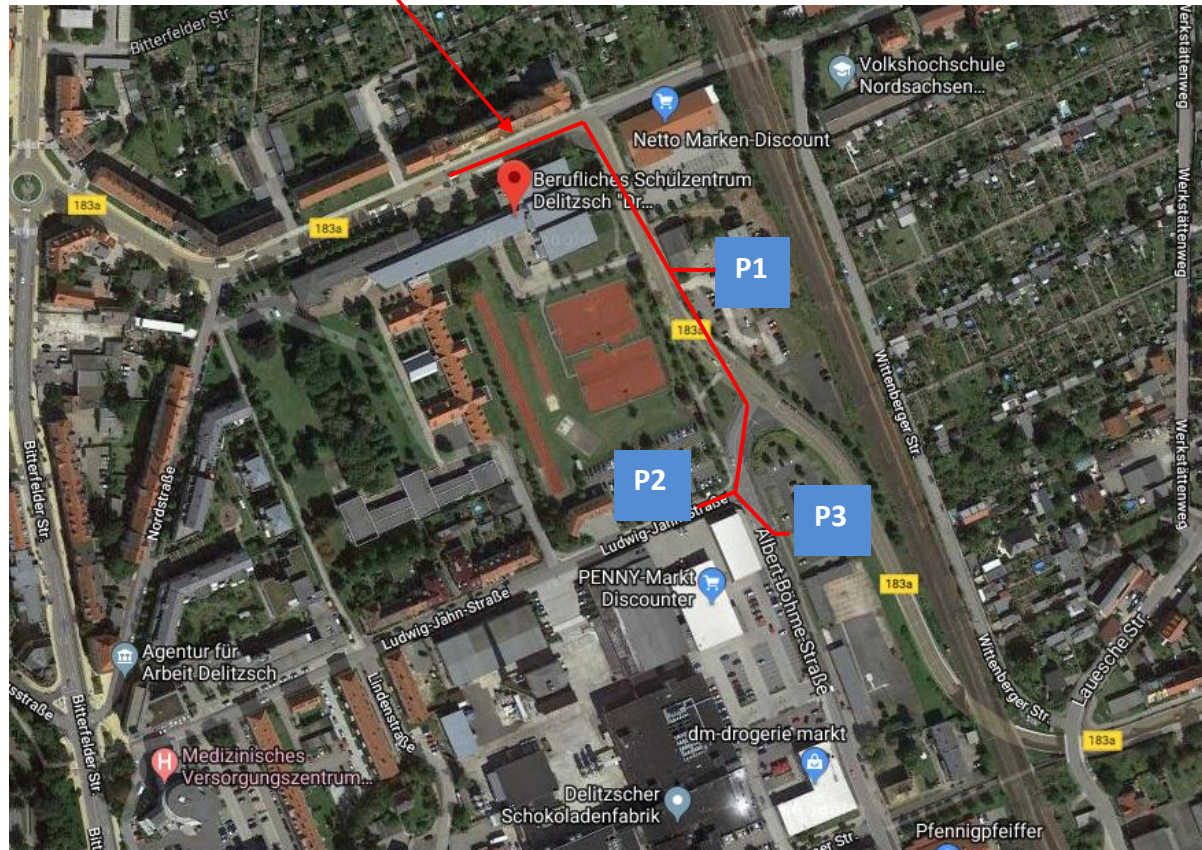

Parkplätze zur Messe am 7. September 2019

Einfahrt, nur zum Ent- und Beladen!

P1 (Albert-Böhme-Str.,
nach NETTO!!)

P2 (Ludwig-Jahn-Straße)

P3 (Albert-Böhme-Str. - gegenüber
Getränkemarkt)

Weitere Parkmöglichkeiten stehen in den umliegenden Straßen begrenzt zur Verfügung.