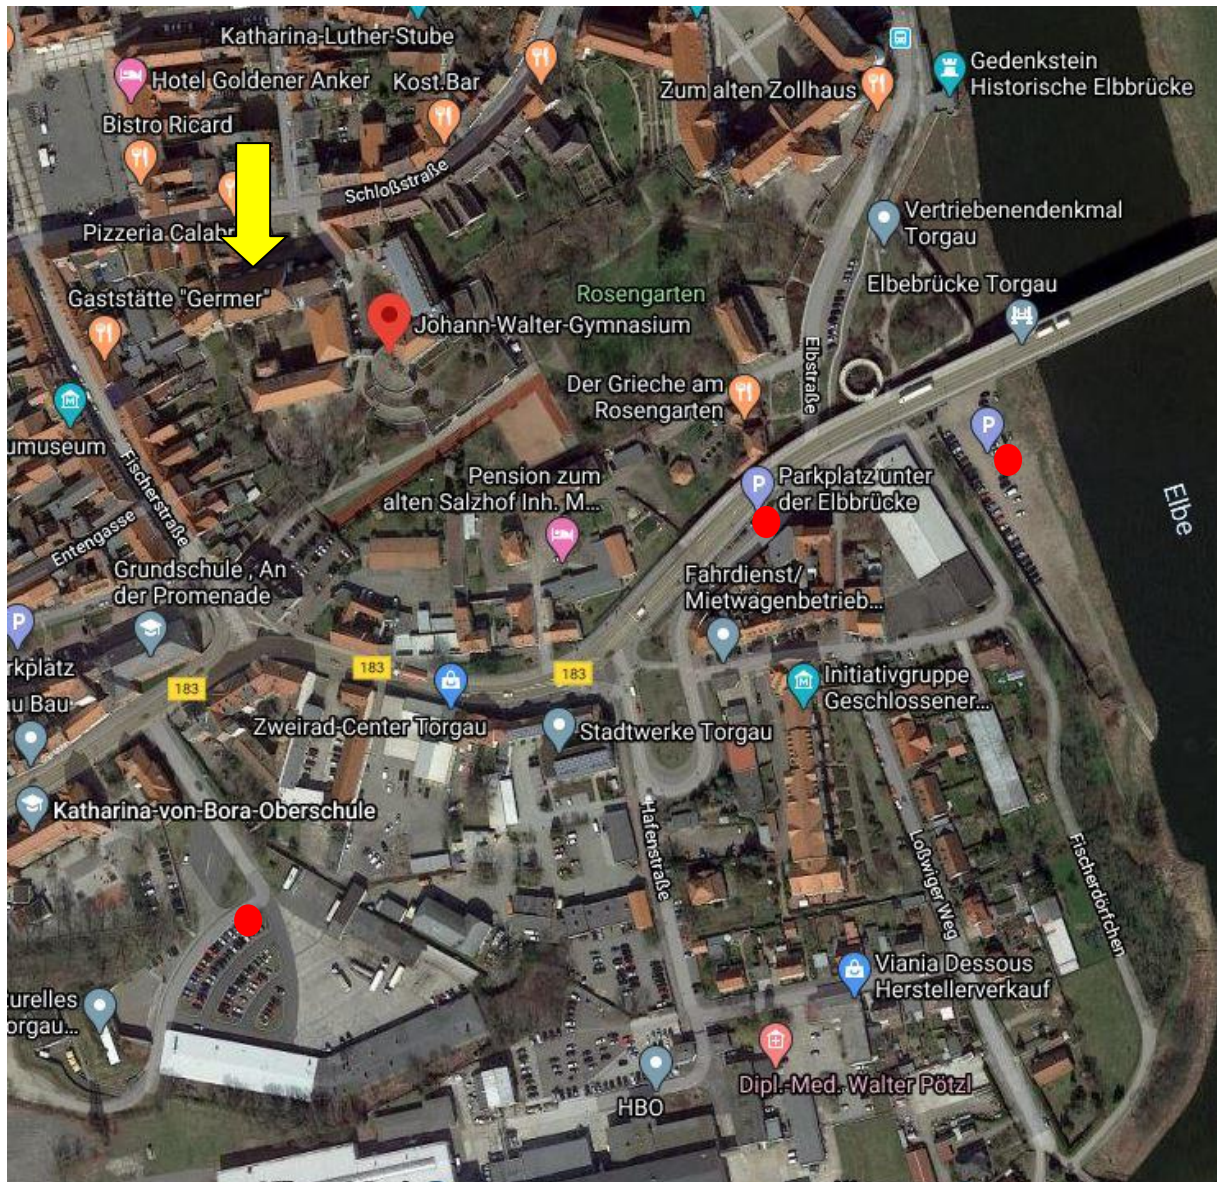

Anfahrtskizze Johann-Walter-Gymnasium Torgau, Schloßstraße 7/9, 04860 Torgau

In unmittelbarer Nähe des Gymnasiums gibt es wenig Parkplätze.

Zu empfehlen sind der Parkplatz an der Elbe, der Parkplatz unter der Elbbrücke und der Parkplatz am KAP Torgau (rote Punkte).

Bitte benutzen Sie den Seiteneingang der Aula /ehem. Alltagskirche von der Schloßstraße kommend !