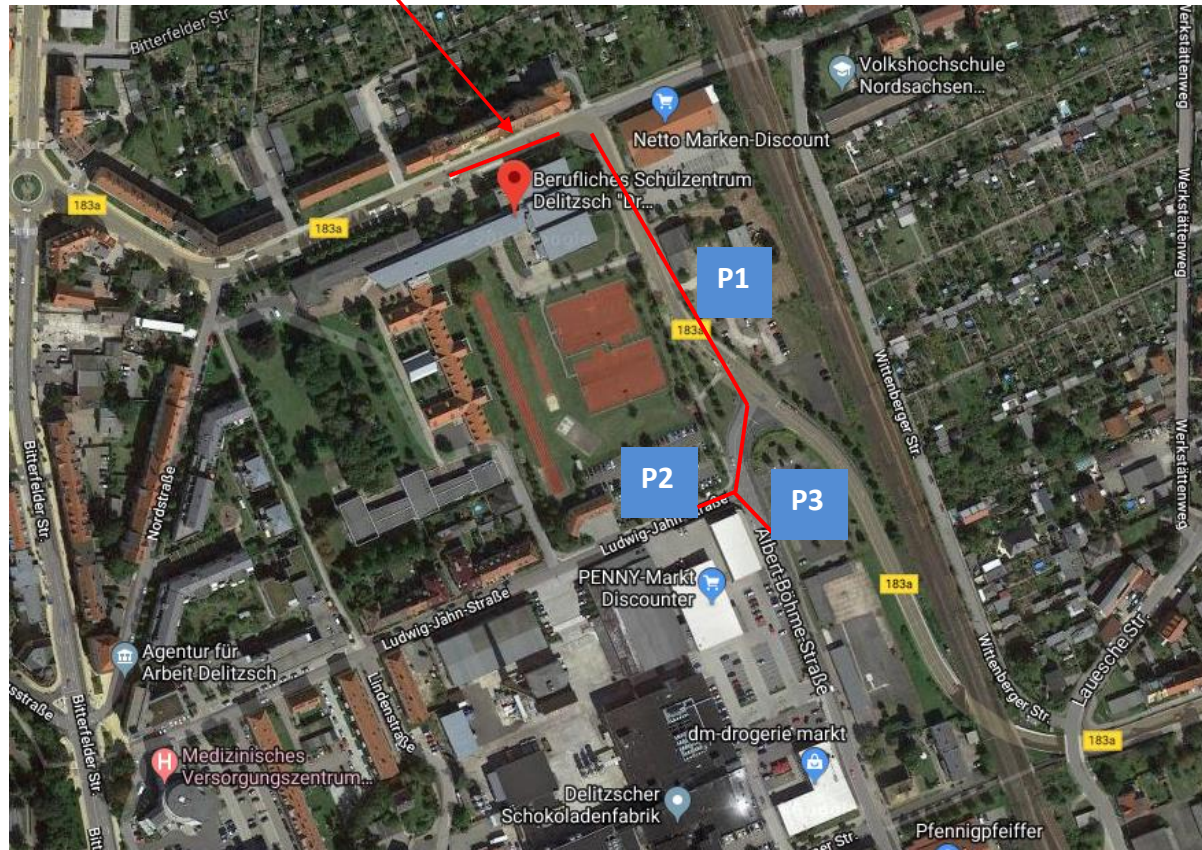

Parkplätze zur Messe am 19. September 2020

Nur zum Be- und Entladen!

P1 (Albert-Böhme-Str. – nach NETTO!!!)

P2 (Ludwig-Jahn-Straße)

P3 (Albert-Böhme-Str.) – gegenüber Getränkemarkt

Weitere Parkmöglichkeiten stehen in den umliegenden Straßen begrenzt zur Verfügung.