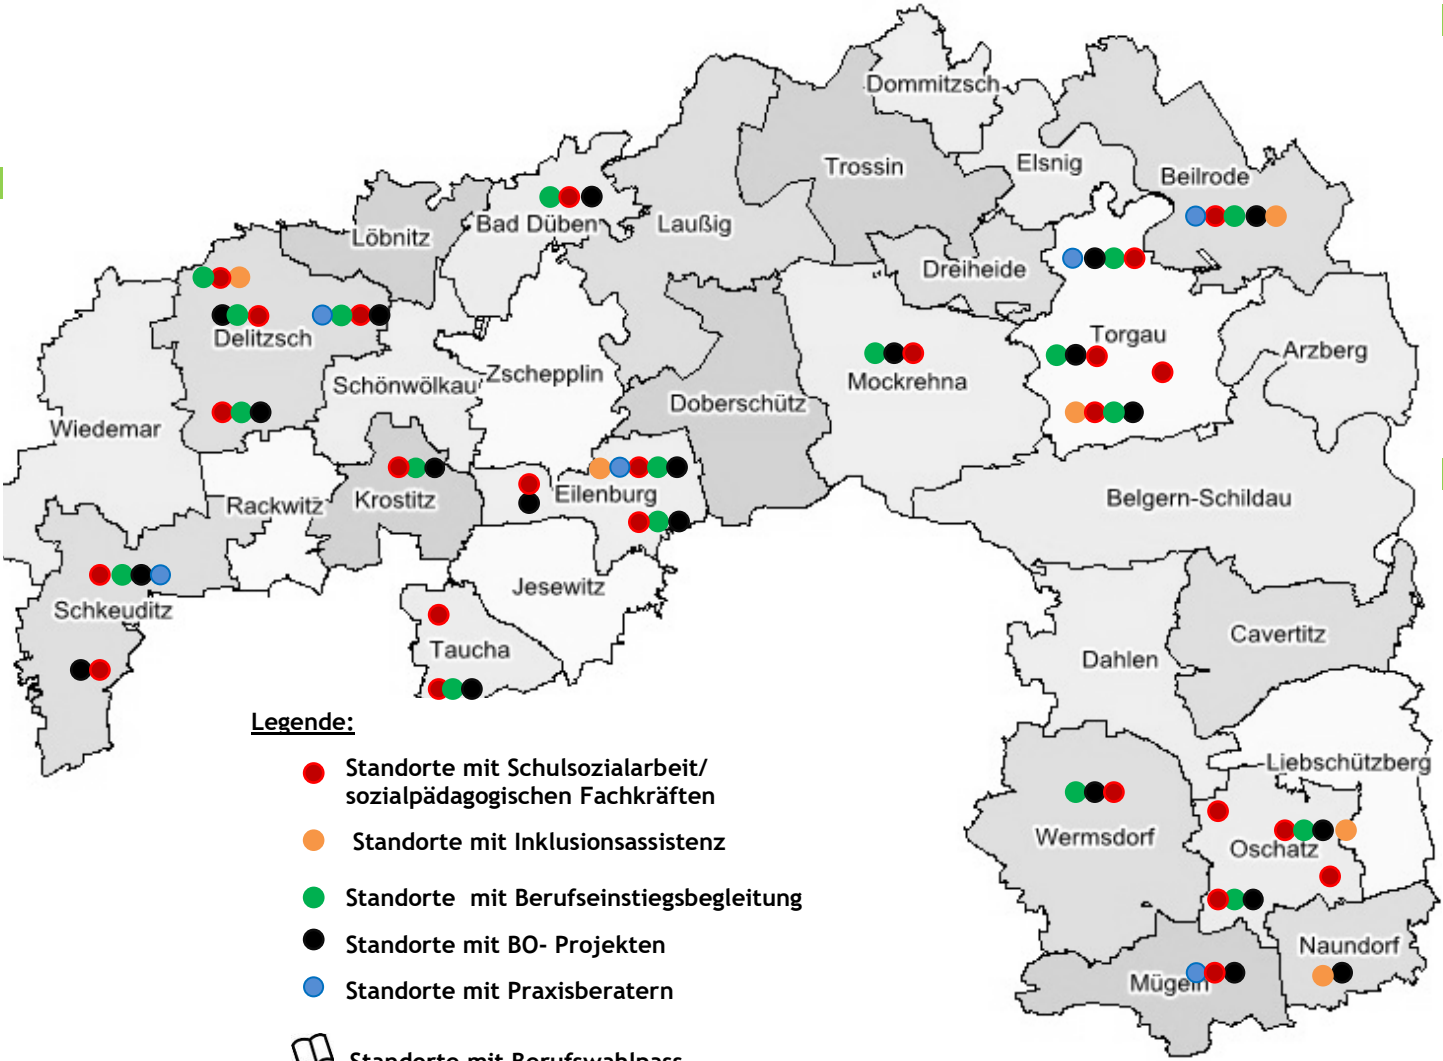

Übersicht über Schulsozialarbeit, Berufseinstiegsbegleitung, Berufswahlpass, Inklusionsassistenten, Projekte der Berufsorientierung und Praxisberatern an Oberschulen, Gymnasien, Förderschulen und BSZ im Landkreis Nordsachsen

GYMNASIEN

- Christian-Gottfried-Ehrenberg-Gymnasium Delitzsch
- Martin-Rinckart-Gymnasium Eilenburg
- Thomas-Mann-Gymnasium Oschatz
- Gymnasium Schkeuditz
- Geschwister-Scholl-Gymnasium Taucha
- Johann-Walter-Gymnasium Torgau

OBERSCHULEN

- Oberschule Bad Dübén
- Evangelisches Schulzentrum Bad Dübén
- Oberschule Beilrode
- Artur-Becker-Oberschule Delitzsch
- Erasmus-Schmidt-Oberschule Delitzsch
- Friedrich-Tschanter-Oberschule Eilenburg
- Schule am Leinepark, OS Krostitz
- Oberschule Mockrehna
- Goetheschule Mügeln
- Evangelische Werkschule Naundorf
- Robert-Härtwig-Oberschule Oschatz
- Lessing-Oberschule Schkeuditz
- Oberschule Taucha
- Oberschule-Nordwest Torgau
- Katharina-von-Bora-Oberschule Torgau
- Freie Oberschule Torgau
- Oberschule Wernsdorf
- Evangelische Oberschule Belgern-Schildau

- Legende:**
- Standorte mit Schulsozialarbeit/sozialpädagogischen Fachkräften
 - Standorte mit Inklusionsassistenten
 - Standorte mit Berufseinstiegsbegleitung
 - Standorte mit BO-Projekten
 - Standorte mit Praxisberatern
 - Standorte mit Berufswahlpass