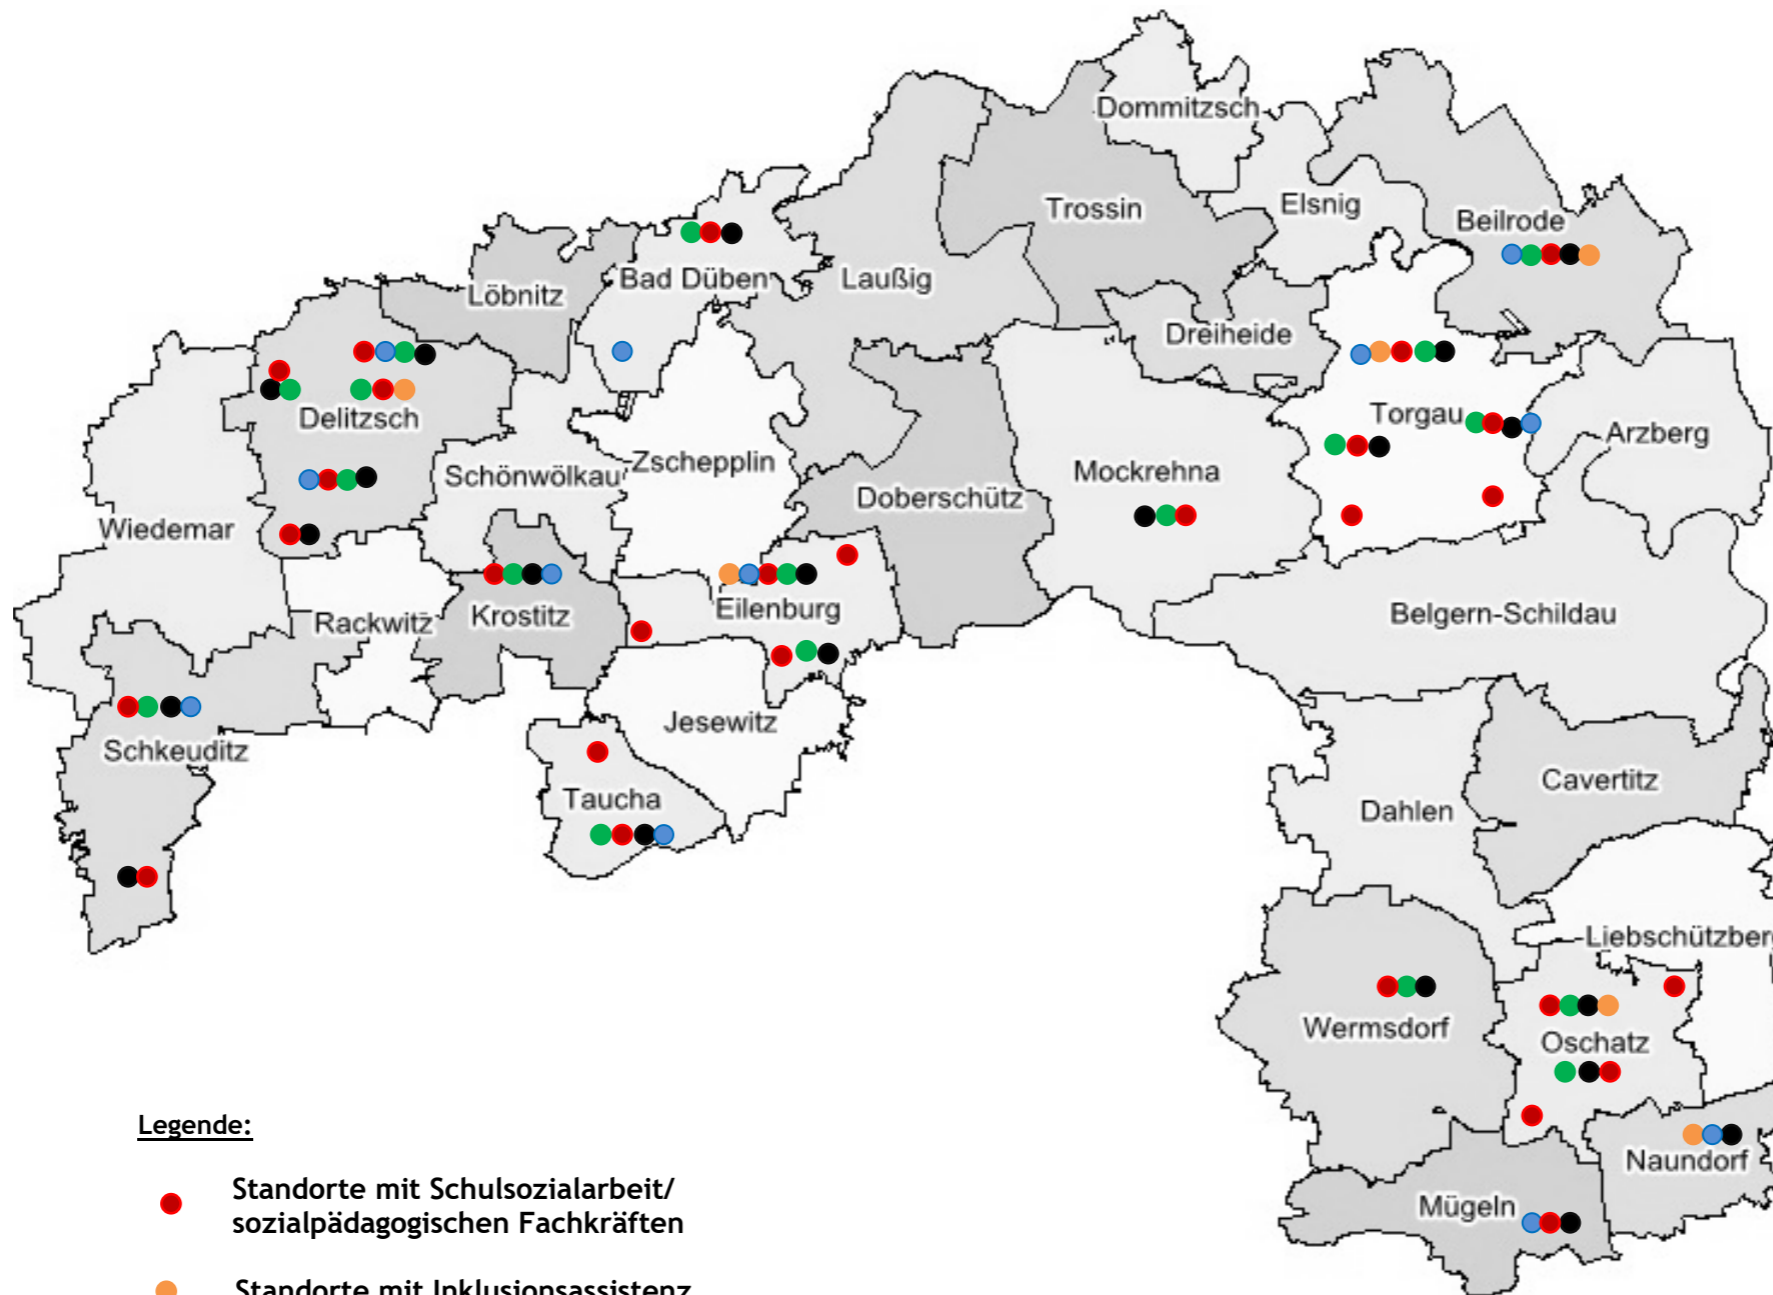

# Übersicht über Schulsozialarbeit, Berufseinstiegsbegleitung, Berufswahlpass, Inklusionsassistenz, Projekte der Berufsorientierung und Praxisberatern an Oberschulen, Gymnasien, Förderschulen und BSZ im Landkreis Nordsachsen

## GYMNASIEN

- Christian-Gottfried-Ehrenberg-Gymnasium Delitzsch 
- Martin-Rinckart-Gymnasium Eilenburg 
- Thomas-Mann-Gymnasium Oschatz 
- Gymnasium Schkeuditz 
- Geschwister-Scholl-Gymnasium Taucha 
- Johann-Walter-Gymnasium Torgau 

## OBERSCHULEN

- Oberschule Bad Düben    
- Evangelisches Schulzentrum Bad Düben 
- Oberschule Beilrode     
- Artur-Becker-Oberschule Delitzsch    
- Erasmus-Schmidt-Oberschule Delitzsch     
- Friedrich-Tschanter-Oberschule Eilenburg      
- Schule am Leinepark, OS Krostitz    
- Oberschule Mockrehna    
- Goetheschule Mügeln    
- Evangelische Werkschule Naundorf    
- Robert-Härtwig-Oberschule Oschatz    
- Lessing-Oberschule Schkeuditz     
- Oberschule Taucha     
- Oberschule-Nordwest Torgau     
- Katharina-von-Bora-Oberschule Torgau     
- Freie Oberschule Torgau
- Oberschule Wermisdorf    
- Evangelische Oberschule Belgern-Schildau

### Legende:

-  Standorte mit Schulsozialarbeit/sozialpädagogischen Fachkräften
-  Standorte mit Inklusionsassistenz
-  Standorte mit Berufseinstiegsbegleitung
-  Standorte mit BO- Projekten
-  Standorte mit Praxisberatern
-  Standorte mit Berufswahlpass