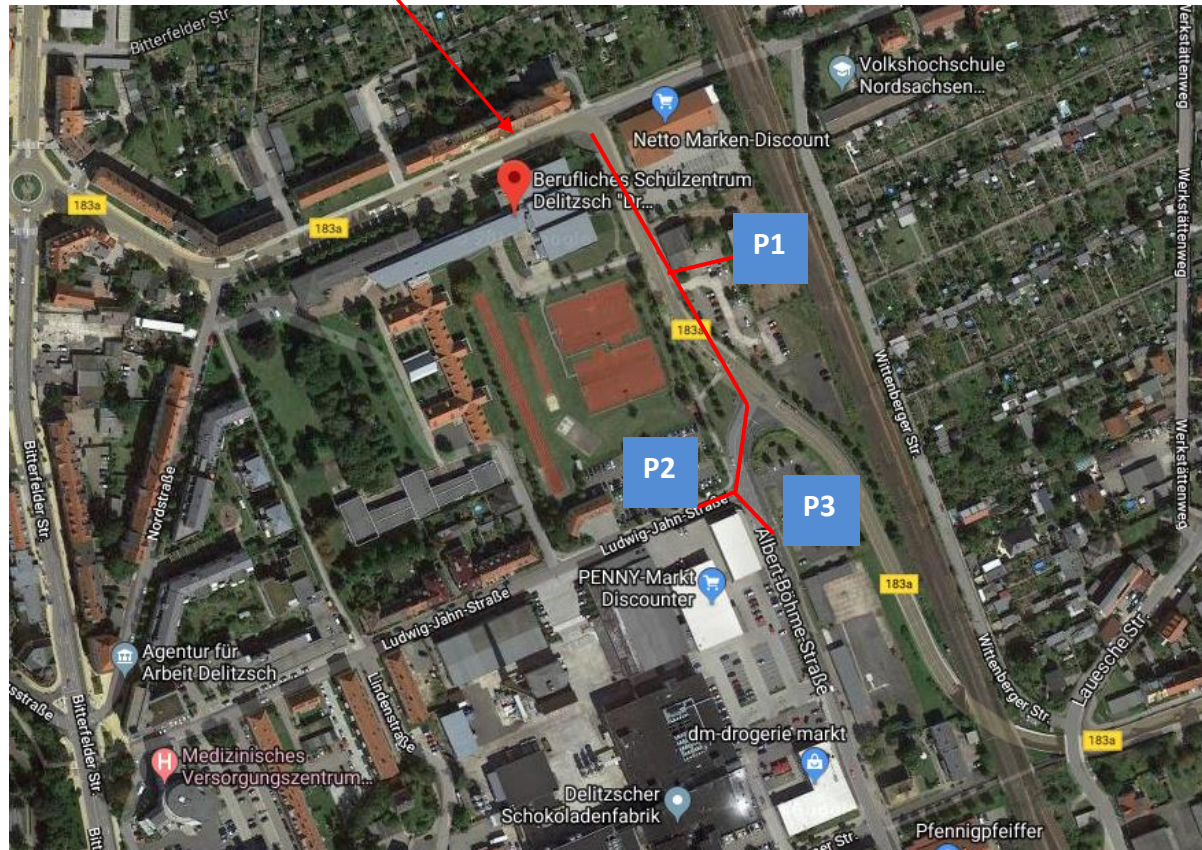

Parkplätze zur Messe am 25. September 2021

Die Zufahrt zum Eingang des BSZ muss für Aussteller des Außenbereiches und für die Feuerwehreinfaht frei bleiben.
Bitte beachten Sie die Ordnungskräfte vor Ort!

P1 (Albert-Böhme-Str.,
nach NETTO!)

P2 (Ludwig-Jahn-Straße)

P3 (Albert-Böhme-Str.) –
gegenüber Getränkemarkt

Weitere Parkmöglichkeiten stehen in den umliegenden Straßen zur Verfügung.